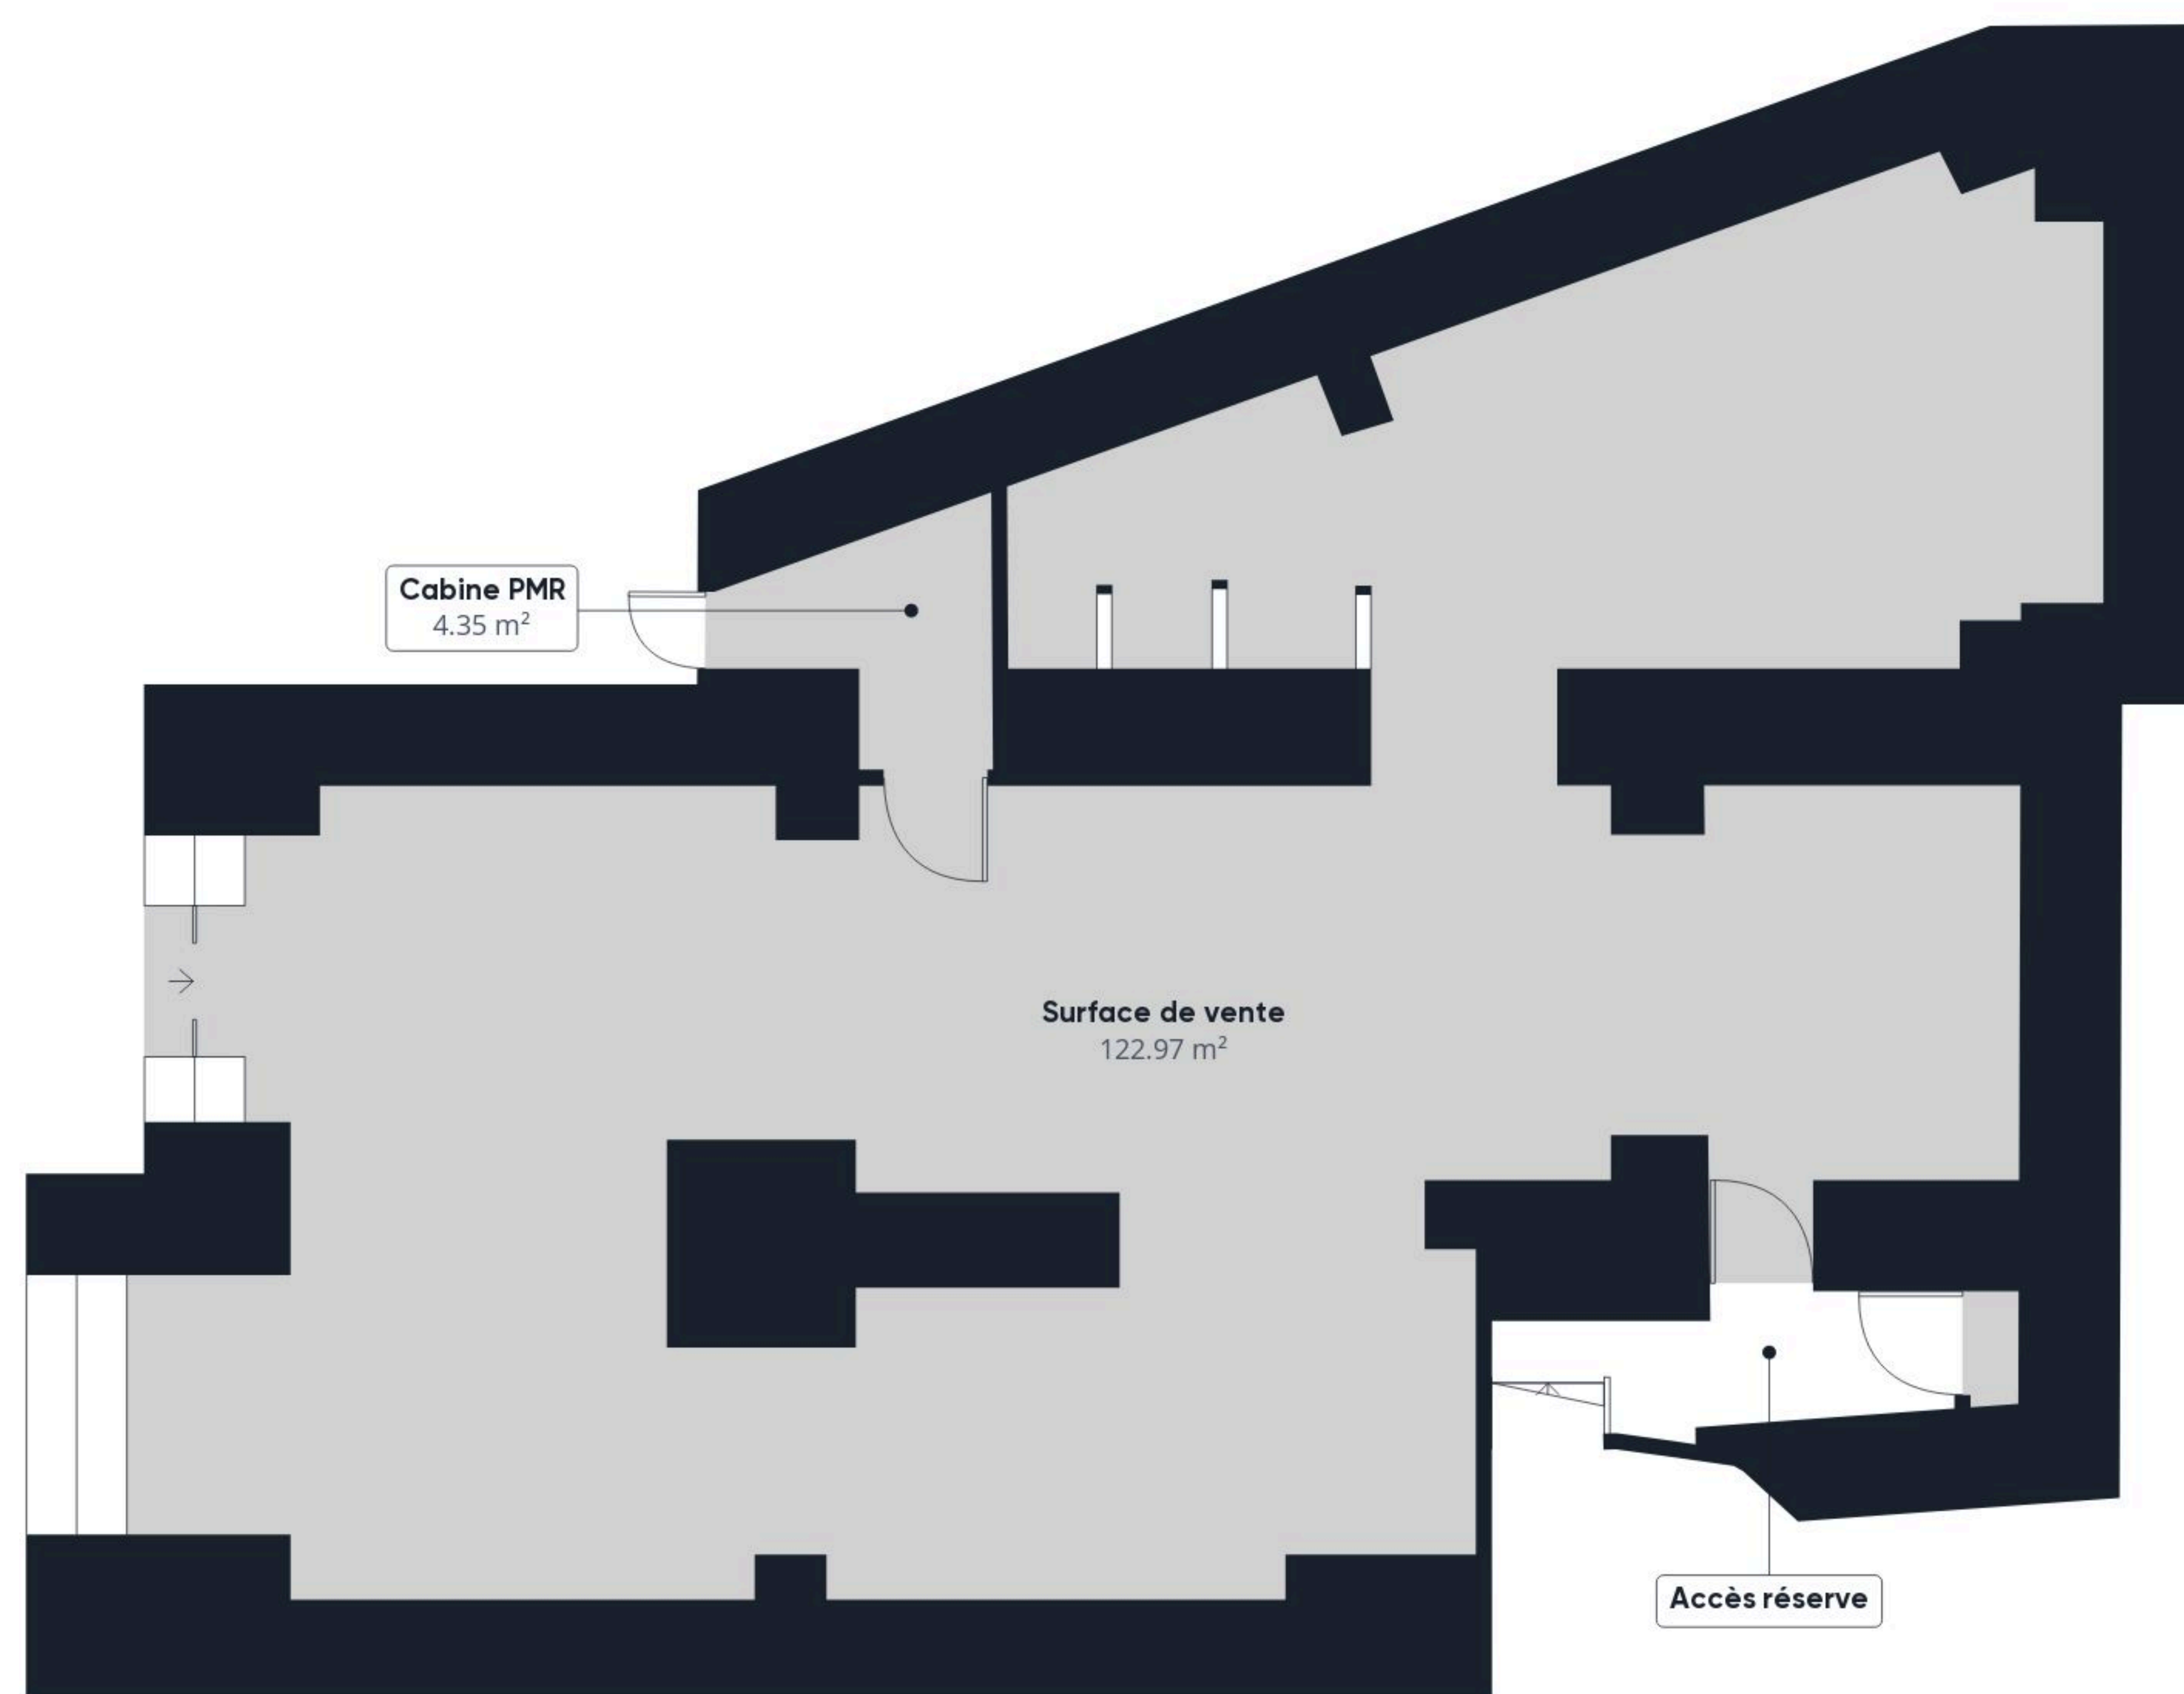

Niveau 0

Niveau 1

**Surface totale⁽¹⁾
approximative**
127.78 m²

(1) Hors balcons et terrasses

Bien que tout ait été fait pour garantir l'exactitude, toutes les mesures sont approximatives et ne sont pas à l'échelle. Ce plan d'étage n'a qu'un but illustratif.

GIRAFFE360